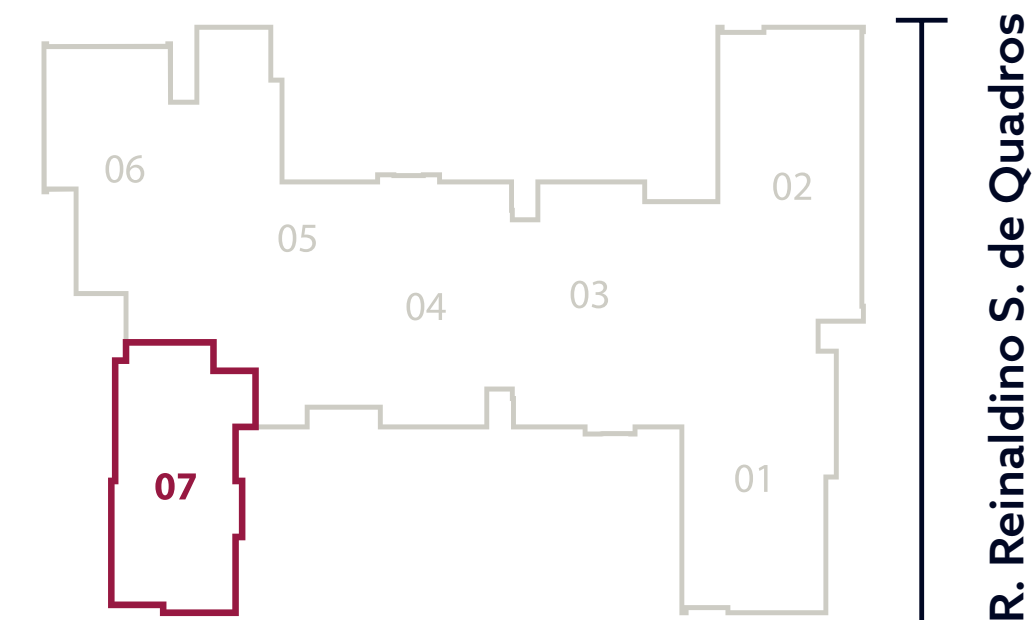

PRONTO
PARA MORAR

Apartamento **UNIDADE 507**

3 QUARTOS | 2 VAGAS

1 suíte e 2 quartos | 2 vagas

Face norte

Área privativa: 102,37 m²

R. Reinaldo S. de Quadros