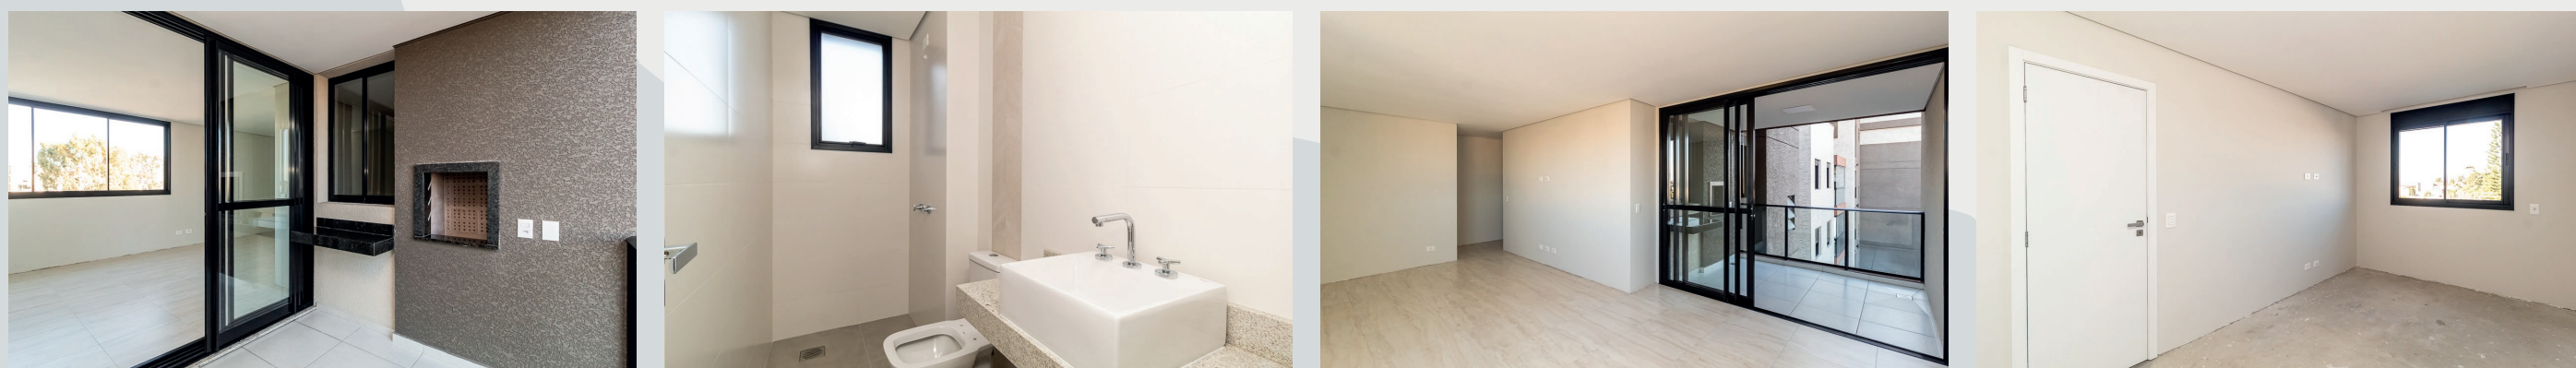

Perto de tudo e com acabamento de alto padrão, o **Riserva 35** está pronto para morar e garante uma vida sofisticada e exclusiva.

Os **espaços de lazer** foram criados especialmente para a sua família aproveitar ao máximo no conforto do condomínio, sem sair de casa.

Além de brinquedoteca, fitness center, piscina playground e salão de festas, o empreendimento tem espaços exclusivos como lounge externo e meeting room, todos equipados, decorados e mobiliados.

More no **Riserva 35** e redefina o seu conceito de lar!

3 suítes | 2 vagas
Face norte

Área privativa: 121,58 m²

Riserva 35
Home & Living

PRONTO
PARA MORAR

Apartamento **UNIDADE 507**

3 QUARTOS | 2 VAGAS

1 suíte e 2 quartos | 2 vagas

Face norte

Área privativa: 102,37 m²

R. Reinaldo S. de Quadros

Riserva 35
Home & Living

Riserva **35**
Home & Living

41 98874 3298

RUA REINALDINO SCHAFFENBERG DE QUADROS, 1590 - ALTO DA XV

A **Swell Construções** é referência na incorporação e venda de apartamentos de alto padrão e luxo em Curitiba.